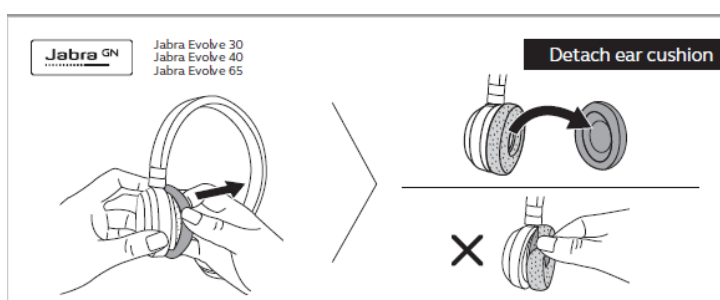

Jabra Evolve 65+ MS Stereo

Jak można zmienić poduszki słuchawki w pałąku na głowę Jabra Evolve?

Aby zmienić poduszki słuchawki na pałąku Jabra Evolve, wykonaj kroki przedstawione na wykresie.

Ma zastosowanie do produktów