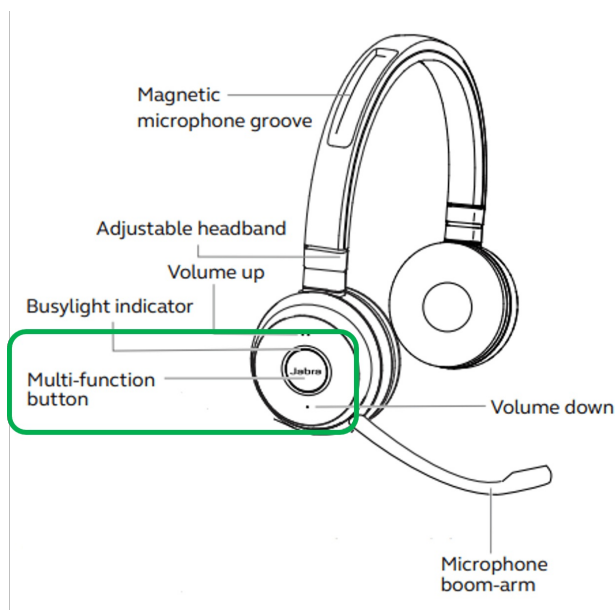

Jabra Evolve 65 UC Mono

Como faço para desligar/ligar manualmente a orientação por voz no meu Jabra Evolve 65?

Para desligar/ligar a orientação por voz do seu Jabra Evolve 65, mantenha pressionado o botão **Multifuncional** enquanto liga o headset.