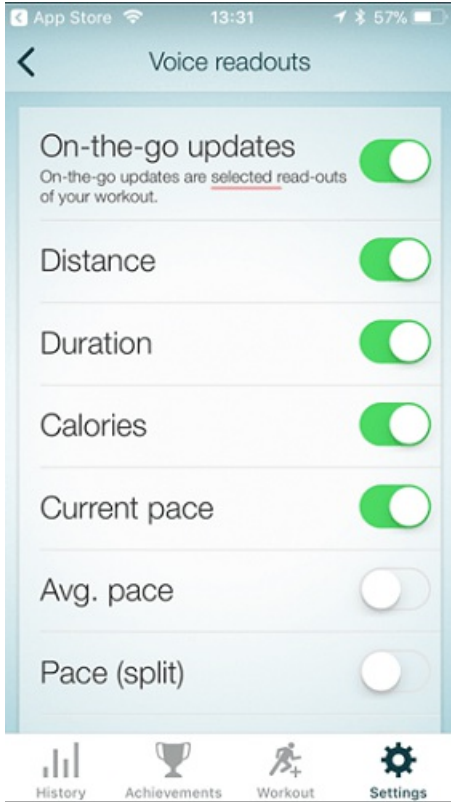

- Ortalama nabız
- Ortalama tempo
- Ortalama adım sıklığı
- Ortalama pedal çevirme ritmi
- Ortalama hız
- Ortalama nabız aralığı

Jabra cihazınızdan bilgi alma seçeneklerini, Jabra Sport Life uygulaması üzerinden görebilir ve seçebilirsiniz.