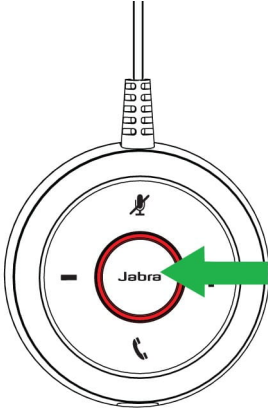

Jabra Evolve 40 MS Stereo USB-C

Jabra Evolve kulaklığımın meşgul ışığı özelliğini manuel olarak nasıl açarım/kapatırım?

Meşgul ışığını manuel olarak açmak/kapatmak için, kumandanın üzerindeki **Meşgul ışığı** (Busylight) düğmesine basın.