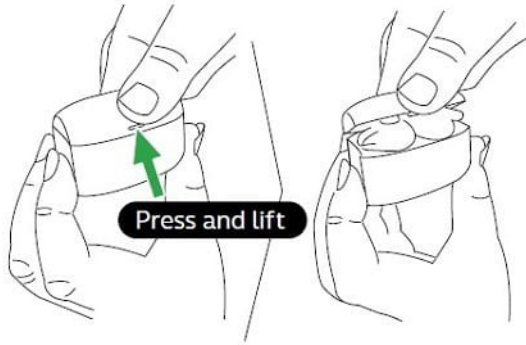

Jabra Elite 65t - Gold Beige

Jabra cihazımın şarj birimi nasıl açılır?

Şarj birimini sıkıca tutun ve kapağının üzerindeki küçük tırnağa basılı tutarak kapağı açın.

Uygun ürünler

**Jabra Elite 65t -
Titanium Black**