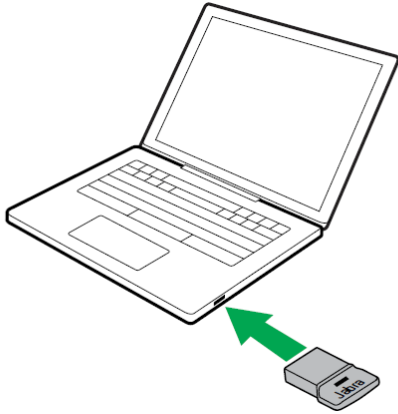

Jabra Evolve 65t MS

Jabra Evolve mikrofonlu kulaklığımı bilgisayarıma nasıl bağlarım?

Jabra Evolve mikrofonlu kulaklığınızı bilgisayarınıza bağlamak için ürünle birlikte gelen Jabra Link Bluetooth adaptörünü kullanın. Bluetooth adaptörü, bilgisayarda bulunan bir USB girişine takılan ve bilgisayar ile mikrofonlu kulaklık arasında Bluetooth bağlantısı kurulmasını sağlayan Tak Çalıştır özellikli bir cihazdır.

Jabra cihazınızı bilgisayarınıza bağlamak için aşağıdaki adımları uygulayın:

1. Jabra Link'i bilgisayarınızdaki bir USB girişine takın.

2. Jabra kulaklığınızı çalıştırın.
3. Bilgisayarınızın ses ayarlarına gidip giriş ve çıkış cihazı olarak Jabra Link'i seçin.
4. Mikrofonlu kulaklığınız artık kullanıma hazırdır.