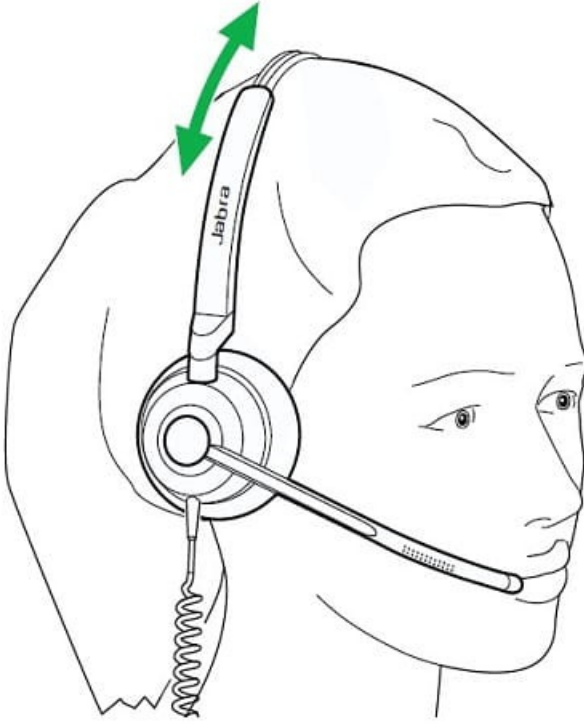

Jabra Engage 40 - (Inline Link) USB-C MS Stereo

Jabra Engage kulaklığımın kulağa en iyi şekilde oturmasını nasıl sağlarım?

Jabra Engage stereo

Kulaklığı takın ve taç bandını başınızda rahatça kullanacağınız şekilde ayarlayın.

Jabra Engage tek taraflı

Kulaklığın tek taraflı modelinin T şeklindeki hoparlörsüz ucu, optimum konfor için kulağın yukarısında kalmalıdır (kulağın üstünde değil).

Uygun ürünler

Jabra Engage 40 -
(Inline Link) USB-A