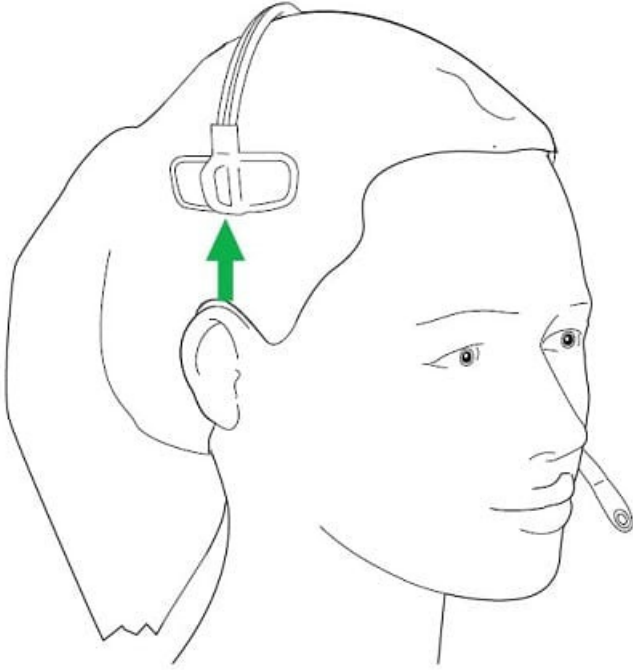

Jabra Engage 40 - (Inline Link) USB-C MS Stereo

Jabra Engage kulaklığımın kulağa en iyi şekilde oturmasını nasıl sağlarım?

Jabra Engage stereo

Kulaklığı takın ve taç bandını başınızda rahatça kullanacağınız şekilde ayarlayın.

Jabra Engage tek taraflı

Kulaklığın tek taraflı modelinin T şeklindeki hoparlörsüz ucu, optimum konfor için kulağın yukarısında kalmalıdır (kulağın üstünde değil).

Uygun ürünler

Jabra Engage 40 -
(Inline Link) USB-A