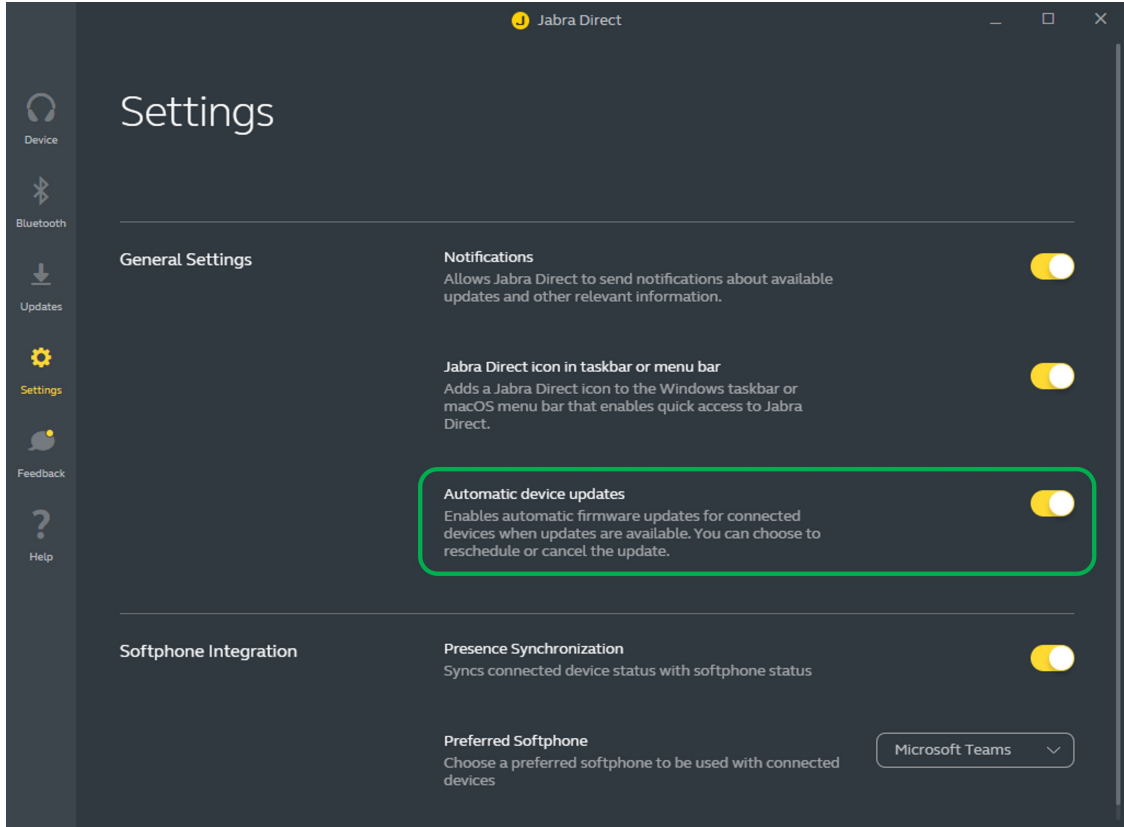

Jabra Link 230 USB Adapter

Otomatik üretici yazılımı güncellemeleri nelerdir?

Ön koşullar

- [Jabra Direct - son sürüm](#)

Otomatik üretici yazılımı güncellemeleri, bağlı Jabra cihazlarının daha yeni bir üretici yazılımı sürümüne otomatik olarak güncellenmesini sağlayan bir Jabra Direct özelliğidir.

Jabra Direct'in bağımsız örneklerinde otomatik üretici yazılımı güncellemeleri varsayılan olarak açıktır. Bu ayarı* değiştirmek için aşağıdaki adımları izleyin.

1. Jabra Direct'te cihazınızı seçin.
2. **Settings** (Ayarlar) seçeneğine tıklayın.
3. **Automatic device updates** (Otomatik cihaz güncellemeleri) seçeneğini belirleyerek bu ayarı açın veya kapatın.